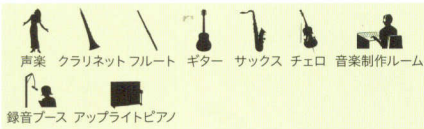

録音ブース アップライトピアノ