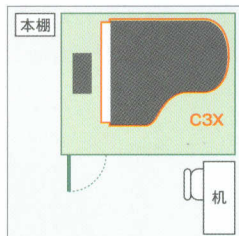

8畳間設置例

3.5畳 3.0畳タイプの奥行きを約40cm延長。C3Xクラスのグランドピアノをゆったり演奏できる。

外形寸法/1884×3207×2095/2295
室内寸法/1766×3089×1963/2163

AMDB35H/C/(Dr-35) ¥1,410,000/¥1,600,000
AMDC35H/C/(Dr-40) ¥1,800,000/¥2,010,000

録音ブース アップライトピアノグランドピアノ

8畳間設置例

3.7畳 3.0畳タイプの横幅を約40cm拡大。C3Xクラスでレッスンやアンサンブルができる。

外形寸法/2325×2766×2095/2295
室内寸法/2207×2648×1963/2163

AMDB37H/C/(Dr-35) ¥1,510,000/¥1,700,000
AMDC37H/C/(Dr-40) ¥1,850,000/¥2,060,000

録音ブース アップライトピアノグランドピアノ シアター レッスン

8畳間設置例

4.3畳 3.5畳タイプの横幅を約40cm拡大。C5Xクラスでレッスンやアンサンブルができる。

外形寸法/2325×3207×2095/2295
室内寸法/2207×3089×1963/2163

AMDB43H/C/(Dr-35) ¥1,680,000/¥1,850,000
AMDC43H/C/(Dr-40) ¥2,060,000/¥2,270,000

録音ブース アップライトピアノグランドピアノ シアター レッスン

8畳間設置例

※寸法: WxDxH(mm) ※品番末尾のH/Cは、Hタイプ(標準壁タイプ)、Cタイプ(高壁タイプ)を表しています。

※単体遮音性能は当社実験値です。 ※Dr等級は日本工業規格が制定した遮音性能を表す単位です。数字が大きいほど遮音性能が高くなります。 ※価格はすべてメーカー希望小売価格で税抜金額を表示しています。 ※防音室本体価格には組立・運送料は含まれておりません。 ※室内の内寸は壁遮音パネル内側間の寸法です。壁音場パネルの厚みは1枚あたり37mmあります。 ※商品の詳しい仕様についてはカタログをご確認ください。