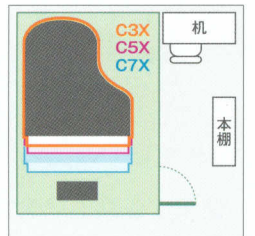

8畳間設置例

3.7畳 3.0畳タイプの横幅を約40cm拡大。C3Xクラスでレッスンやアンサンブルができる。

外形寸法/2325×2766×2095/2295
室内寸法/2207×2648×1963/2163

AMDB37H/C/(Dr-35) ¥1,510,000/¥1,700,000
AMDC37H/C/(Dr-40) ¥1,850,000/¥2,060,000

録音ブース アップライトピアノグランドピアノ シアター レッスン

8畳間設置例

4.3畳 3.5畳タイプの横幅を約40cm拡大。C5Xクラスでレッスンやアンサンブルができる。

外形寸法/2325×3207×2095/2295
室内寸法/2207×3089×1963/2163

AMDB43H/C/(Dr-35) ¥1,680,000/¥1,850,000
AMDC43H/C/(Dr-40) ¥2,060,000/¥2,270,000

録音ブース アップライトピアノグランドピアノ シアター レッスン

8畳間設置例

※寸法: WxDxH(mm) ※品番末尾のH/Cは、Hタイプ(標準壁タイプ)、Cタイプ(高壁タイプ)を表しています。

※単体遮音性能は当社実験値です。 ※Dr等級は日本工業規格が制定した遮音性能を表す単位です。数字が大きいほど遮音性能が高くなります。 ※価格はすべてメーカー希望小売価格で税抜金額を表示しています。 ※防音室本体価格には組立・運送料は含まれておりません。 ※室内の内寸は壁遮音パネル内側間の寸法です。壁音場パネルの厚みは1枚あたり37mmあります。 ※商品の詳しい仕様についてはカタログをご確認ください。