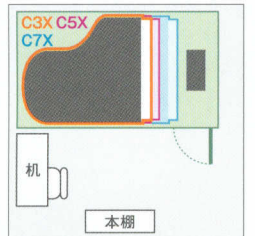

グランドピアノのレッスンやアンサンブルに

3.0畳 C3Xクラスのグランドピアノが収まる広さ。グランドピアノ練習用にはこのサイズ以上を。

外形寸法/1884×2766×2095/2295
室内寸法/1766×2648×1963/2163

AMDB30H/C/(Dr-35) ¥1,240,000/¥1,390,000
AMDC30H/C/(Dr-40) ¥1,600,000/¥1,750,000

録音ブース アップライトピアノグランドピアノ

8畳間設置例

3.5畳 3.0畳タイプの奥行きを約40cm延長。C3Xクラスのグランドピアノをゆったり演奏できる。

外形寸法/1884×3207×2095/2295
室内寸法/1766×3089×1963/2163

AMDB35H/C/(Dr-35) ¥1,410,000/¥1,600,000
AMDC35H/C/(Dr-40) ¥1,800,000/¥2,010,000

録音ブース アップライトピアノグランドピアノ

8畳間設置例

3.7畳 3.0畳タイプの横幅を約40cm拡大。C3Xクラスでレッスンやアンサンブルができる。

外形寸法/2325×2766×2095/2295
室内寸法/2207×2648×1963/2163

AMDB37H/C/(Dr-35) ¥1,510,000/¥1,700,000
AMDC37H/C/(Dr-40) ¥1,850,000/¥2,060,000

録音ブース アップライトピアノグランドピアノ シアター レッスン

8畳間設置例

4.3畳 3.5畳タイプの横幅を約40cm拡大。C5Xクラスでレッスンやアンサンブルができる。

外形寸法/2325×3207×2095/2295
室内寸法/2207×3089×1963/2163

AMDB43H/C/(Dr-35) ¥1,680,000/¥1,850,000
AMDC43H/C/(Dr-40) ¥2,060,000/¥2,270,000

録音ブース アップライトピアノグランドピアノ シアター レッスン