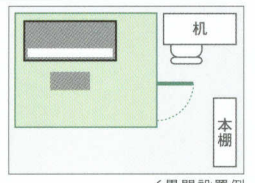

6畳間設置例

アップライトピアノをすっきりセッティング

2.0畳 アップライトピアノにぴったりのサイズで、管楽器や弦楽器の練習にも利用できる。

外形寸法/1884×1884×2095/2295 室内寸法/1766×1766×1963/2163

AMDB20H/C/(Dr-35) ¥980,000/¥1,150,000
AMDC20H/C/(Dr-40) ¥1,350,000/¥1,500,000

録音ブース アップライトピアノ

6畳間設置例

2.5畳 アップライトピアノに楽譜棚も置ける広さ。レッスン室として演奏者に指導もできる。

外形寸法/1884×2325×2095/2295 室内寸法/1766×2207×1963/2163

AMDB25H/C/(Dr-35) ¥1,130,000/¥1,290,000
AMDC25H/C/(Dr-40) ¥1,490,000/¥1,700,000

録音ブース アップライトピアノ レッスン

6畳間設置例

グランドピアノのレッスンやアンサンブルに

3.0畳 C3Xクラスのグランドピアノが収まる広さ。グランドピアノ練習用にはこのサイズ以上を。

外形寸法/1884×2766×2095/2295
室内寸法/1766×2648×1963/2163

AMDB30H/C/(Dr-35) ¥1,240,000/¥1,390,000
AMDC30H/C/(Dr-40) ¥1,600,000/¥1,750,000

録音ブース アップライトピアノグランドピアノ