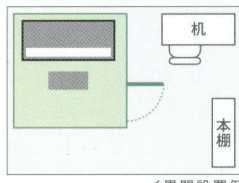

6畳間設置例

アップライトピアノをすっきりセッティング

2.0畳 アップライトピアノにぴったりのサイズで、管楽器や弦楽器の練習にも利用できる。

外形寸法/1884×1884×2095/2295 室内寸法/1766×1766×1963/2163

AMDB20H/C/(Dr-35) ¥980,000/¥1,150,000
AMDC20H/C/(Dr-40) ¥1,350,000/¥1,500,000

録音ブース アップライトピアノ

6畳間設置例

2.5畳 アップライトピアノに楽譜棚も置ける広さ。レッスン室として演奏者に指導もできる。

外形寸法/1884×2325×2095/2295 室内寸法/1766×2207×1963/2163

AMDB25H/C/(Dr-35) ¥1,130,000/¥1,290,000
AMDC25H/C/(Dr-40) ¥1,490,000/¥1,700,000

録音ブース アップライトピアノ レッスン

6畳間設置例