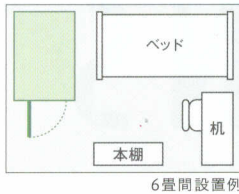

CEFINE NS LINE UP

管・弦・声楽の練習に

0.8畳 声楽はもちろん、クラリネット、オーボエなど、立って演奏する楽器の練習に。

外形寸法/1002×1443×2069
室内寸法/884×1325×1923

AMDB08H/(Dr-35) ¥580,000
AMDC08H/(Dr-40) ¥830,000

6畳間設置例

1.2畳 フルートやサクソなど、腕の動きが自由で余裕をもって演奏できる。

外形寸法/1443×1443×2069/2269
室内寸法/1325×1325×1964/2164

AMDB12H/C/(Dr-35) ¥650,000/¥790,000
AMDC12H/C/(Dr-40) ¥930,000/¥1,150,000

6畳間設置例

1.5畳 チェロなど弓を使う弦楽器も、椅子に座ってゆったり練習できる。

外形寸法/1443×1884×2069/2269
室内寸法/1325×1766×1964/2164

AMDB15H/C/(Dr-35) ¥730,000/¥890,000
AMDC15H/C/(Dr-40) ¥1,050,000/¥1,300,000

6畳間設置例

アップライトピアノをすっきりセッティング

2.0畳 アップライトピアノにぴったりのサイズで、管楽器や弦楽器の練習にも利用できる。

外形寸法/1884×1884×2095/2295 室内寸法/1766×1766×1963/2163

AMDB20H/C/(Dr-35) ¥980,000/¥1,150,000
AMDC20H/C/(Dr-40) ¥1,350,000/¥1,500,000

録音ブース アップライトピアノ

6畳間設置例

2.5畳 アップライトピアノに楽譜棚も置ける広さ。レッスン室として演奏者に指導もできる。

外形寸法/1884×2325×2095/2295 室内寸法/1766×2207×1963/2163

AMDB25H/C/(Dr-35) ¥1,130,000/¥1,290,000
AMDC25H/C/(Dr-40) ¥1,490,000/¥1,700,000

録音ブース アップライトピアノ レッスン

6畳間設置例