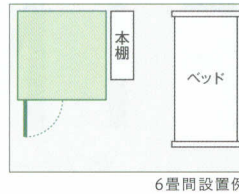

CEFINE NS LINE UP

管・弦・声楽の練習に

0.8畳 声楽はもちろん、クラリネット、オーボエなど、立って演奏する楽器の練習に。

外形寸法/1002×1443×2069
室内寸法/884×1325×1923

AMDB08H/(Dr-35) ¥580,000
AMDC08H/(Dr-40) ¥830,000

6畳間設置例

1.2畳 フルートやサクソなど、腕の動きが自由で余裕をもって演奏できる。

外形寸法/1443×1443×2069/2269
室内寸法/1325×1325×1964/2164

AMDB12H/C/(Dr-35) ¥650,000/¥790,000
AMDC12H/C/(Dr-40) ¥930,000/¥1,150,000

6畳間設置例

1.5畳 チェロなど弓を使う弦楽器も、椅子に座ってゆったり練習できる。

外形寸法/1443×1884×2069/2269
室内寸法/1325×1766×1964/2164

AMDB15H/C/(Dr-35) ¥730,000/¥890,000
AMDC15H/C/(Dr-40) ¥1,050,000/¥1,300,000

6畳間設置例

アップライトピアノをすっきりセッティング

2.0畳 アップライトピアノにぴったりのサイズで、管楽器や弦楽器の練習にも利用できる。

外形寸法/1884×1884×2095/2295 室内寸法/1766×1766×1963/2163

AMDB20H/C/(Dr-35) ¥980,000/¥1,150,000
AMDC20H/C/(Dr-40) ¥1,350,000/¥1,500,000

録音ブース アップライトピアノ

6畳間設置例

2.5畳 アップライトピアノに楽譜棚も置ける広さ。レッスン室として演奏者に指導もできる。

外形寸法/1884×2325×2095/2295 室内寸法/1766×2207×1963/2163

AMDB25H/C/(Dr-35) ¥1,130,000/¥1,290,000
AMDC25H/C/(Dr-40) ¥1,490,000/¥1,700,000

録音ブース アップライトピアノ レッスン

6畳間設置例