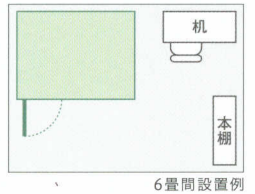

CEFINE NS LINE UP

管・弦・声楽の練習に

0.8畳 声楽はもちろん、クラリネット、オーボエなど、立って演奏する楽器の練習に。

外形寸法/1002×1443×2069
室内寸法/884×1325×1923

AMDB08H/(Dr-35) ¥580,000
AMDC08H/(Dr-40) ¥830,000

6畳間設置例

1.2畳 フルートやサクソなど、腕の動きが自由で余裕をもって演奏できる。

外形寸法/1443×1443×2069/2269
室内寸法/1325×1325×1964/2164

AMDB12H/C/(Dr-35) ¥650,000/¥790,000
AMDC12H/C/(Dr-40) ¥930,000/¥1,150,000

6畳間設置例

1.5畳 チェロなど弓を使う弦楽器も、椅子に座ってゆったり練習できる。

外形寸法/1443×1884×2069/2269
室内寸法/1325×1766×1964/2164

AMDB15H/C/(Dr-35) ¥730,000/¥890,000
AMDC15H/C/(Dr-40) ¥1,050,000/¥1,300,000

6畳間設置例

アップライトピアノをすっきりセッティング

2.0畳 アップライトピアノにぴったりのサイズで、管楽器や弦楽器の練習にも利用できる。

外形寸法/1884×1884×2095/2295 室内寸法/1766×1766×1963/2163

AMDB20H/C/(Dr-35) ¥980,000/¥1,150,000
AMDC20H/C/(Dr-40) ¥1,350,000/¥1,500,000

録音ブース アップライトピアノ

6畳間設置例

2.5畳 アップライトピアノに楽譜棚も置ける広さ。レッスン室として演奏者に指導もできる。

外形寸法/1884×2325×2095/2295 室内寸法/1766×2207×1963/2163

AMDB25H/C/(Dr-35) ¥1,130,000/¥1,290,000
AMDC25H/C/(Dr-40) ¥1,490,000/¥1,700,000

録音ブース アップライトピアノ レッスン

6畳間設置例