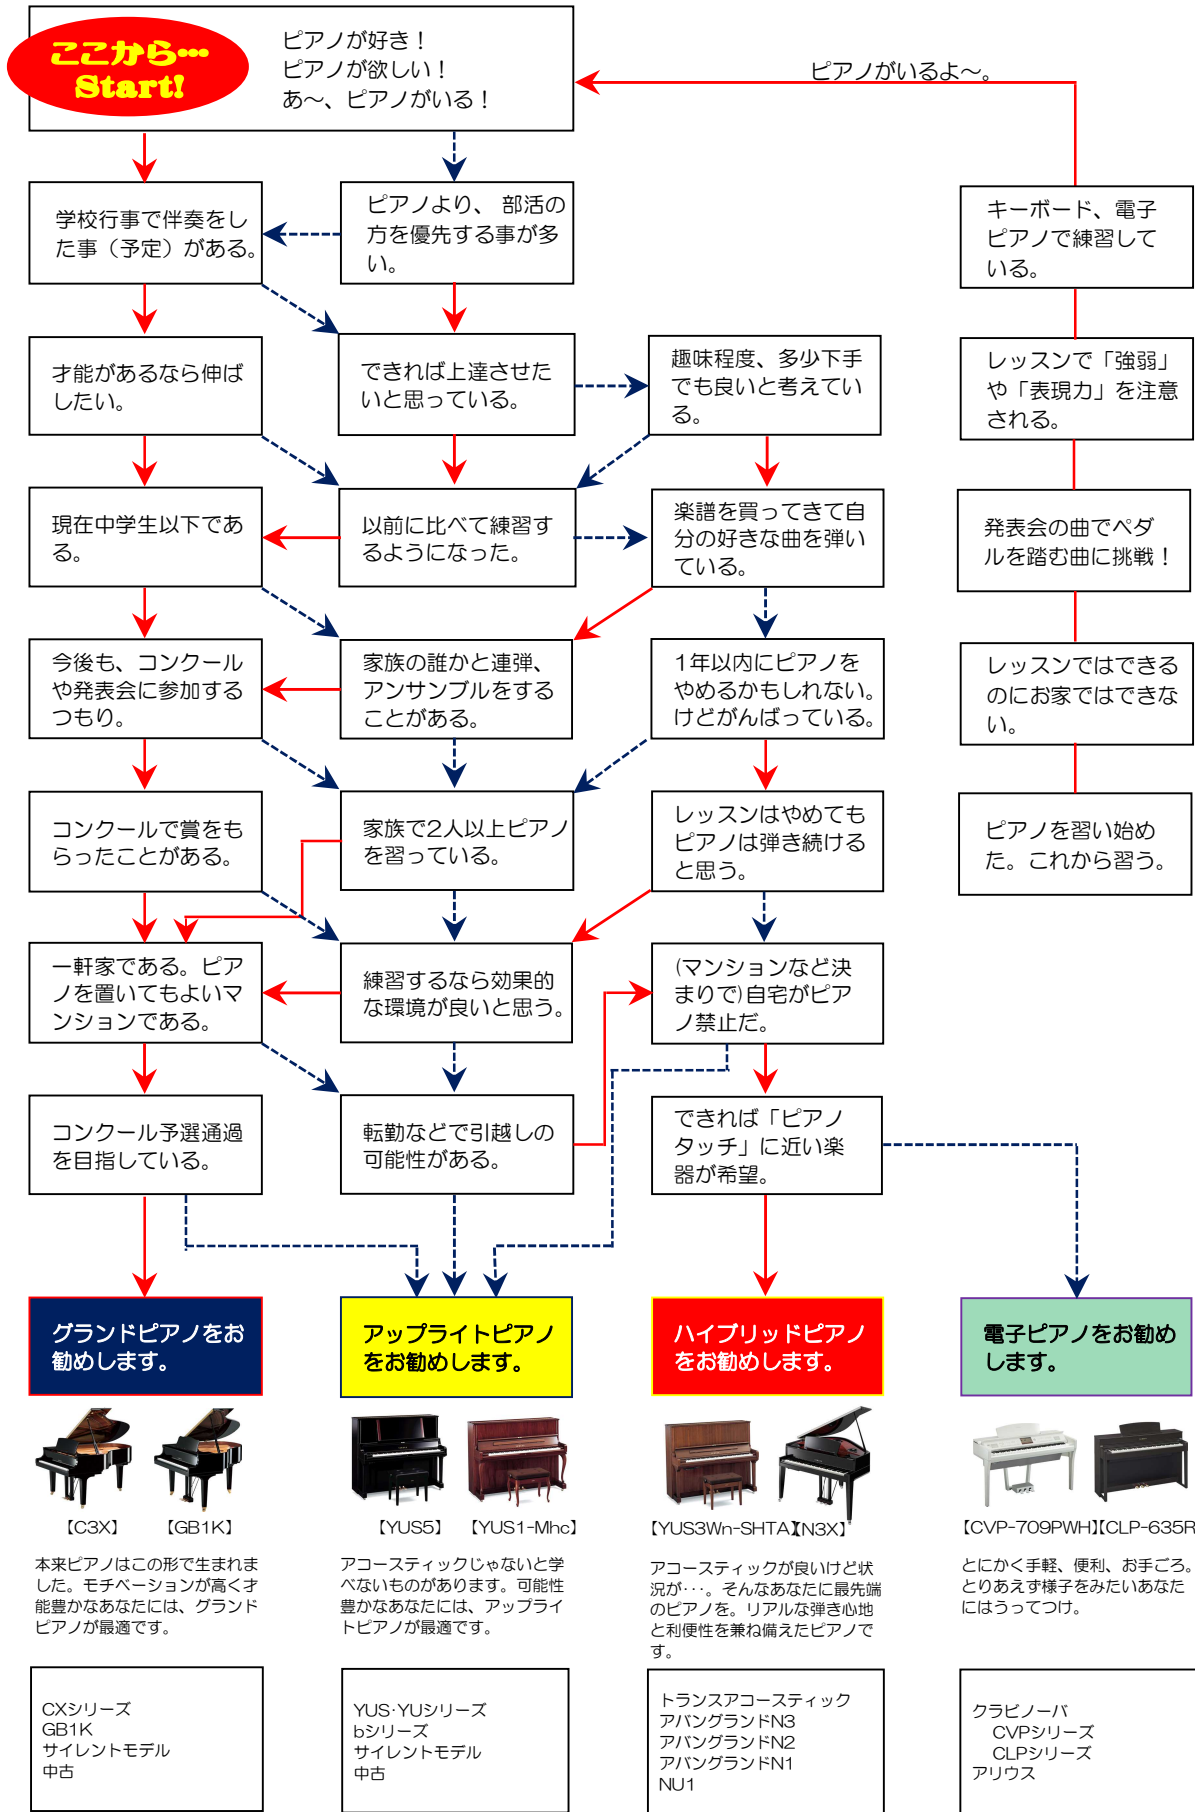

← はい
← いいえ
線をたどって進んでください

最適ピアノチャート

ピアノのご購入をお考えの方も、そうでない方も参考にしてみてください。でも、最後はご相談ください。最適な1台に出会うお手伝いさせていただきます。

ご質問・お問い合わせは……

JEUGIA 滋賀県草津市西洪川1丁目23-23
草津A・SQUARE SARA専門店2F
TEL:077-561-6570
mobile:070-6549-8744
八木尚彦 営業時間：10:00am~9:00pm