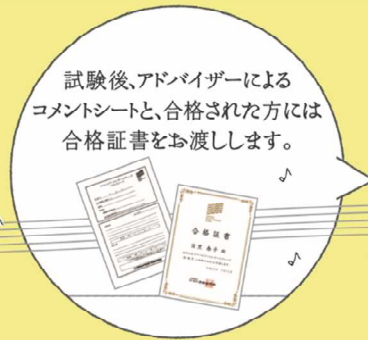

ヤマハ ピアノコンサートグレード

京都御所を背景に素敵な音色を奏でましょう

楽しく弾けて♪
ステップアップ♪

弾きたい、聴きたい、
成長したい気持ち、
みんな一緒に♪

ヤマハピアノコンサートグレードは、コンサート形式のグレード試験です。
精一杯自分らしい演奏でチャレンジしてみましょう。

ヤマハピアノコンサートグレードの詳細は、要項をご覧ください。

日程：2022年2月27日（日）（少人数の部構成にて実施いたしますので、予めご了承ください）