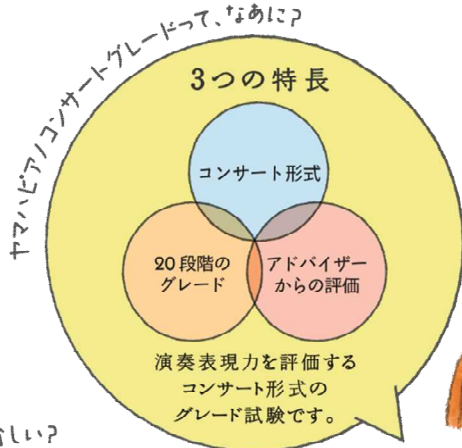

ヤマハ ピアノコンサートグレード

京都御所を背景に素敵な音色を奏でましょう

楽しく弾けて♪
ステップアップ♪

弾きたい、聴きたい、
成長したい気持ち、
みんな一緒に♪

ヤマハピアノコンサートグレードは、コンサート形式のグレード試験です。
精一杯自分らしい演奏でチャレンジしてみましょう。

ヤマハピアノコンサートグレードの詳細は、要項をご覧ください。

日程：2022年2月27日（日）（少人数の部構成にて実施いたしますので、予めご了承ください）

会場 JEUGIA フォーラム京都御所南 プロアルテサロン 当日使用ピアノ：ヤマハグランドピアノ S6

京都市中京区三本木町 439 ABBEY ROAD 御所南 地下鉄丸太町駅スグ

* 「入門」から「中上級」グレードまで受験して頂けます。

申込〆切：2022年1月31日（月） ※ピアノグレード取扱い会場受付 もしくは 教室運営部必着

【お問い合わせ】 株式会社 十字屋 教室運営部

〒604-8082 京都市中京区三条通寺町西入弁慶石町 61 番地 サウンドステージビル 3F TEL 075-255-2318

諸事情により、当日の開催を中止・延期とする場合がございますので、予めご了承ください。

株式会社ヤマハミュージックジャパン

ヤマハ ピアノコンサートグレード概要

ヤマハ ピアノコンサートグレードは入門～ディプロマまで、
20段階のグレードが設定されています。

■ ヤマハ ピアノコンサートグレード 受験規定

グレード	演奏時間	課題曲の一例	演奏曲数
ディプロマ 2	20分以内	試験実施決定後に詳細をご案内	
ディプロマ 1			
上級	上級 3	12分以内	課題曲を1曲以上 自由曲を1曲以上 <small>課題曲一覧(ロマン派)より1曲以上選択&任意の自由曲 (課題曲で選択した作曲家以外の楽曲)を1曲以上選択 ※暗譜演奏</small>
	上級 2	10分以内	
	上級 1		
中上級	中上級 4	8分以内	課題曲を1曲 自由曲を1曲 <small>課題曲一覧(ロマン派)より1曲選択&任意の自由曲 (課題曲で選択した作曲家以外の楽曲)を1曲選択 ※暗譜か否かは問いません</small>
	中上級 3		
	中上級 2	6分以内	
	中上級 1		
中級	中級 4	4分以内	課題曲を1曲 自由曲を1曲 <small>課題曲一覧より1曲選択& 任意の自由曲(ジャンル不問)を1曲選択 ※暗譜か否かは問いません</small>
	中級 3		
	中級 2		
	中級 1		
初級	初級 4	3分以内	課題曲を1曲 自由曲を1曲 <small>課題曲一覧より1曲選択& 任意の自由曲(ジャンル不問)を1曲選択 ※暗譜か否かは問いません</small>
	初級 3		
	初級 2		
	初級 1		
入門	入門 3	2分以内	
	入門 2		
	入門 1		