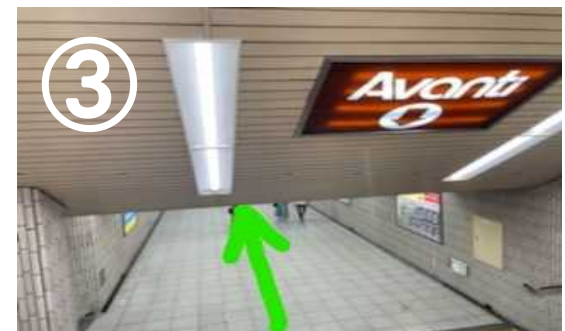

①地下鉄京都駅 南改札口を出ます。

②セブンイレブンを右手に歩きます。

③少し歩くと階段があるので降りてまっすぐ歩きます。

④階段を上ったら右へ曲がります。

⑤階段を上がります。

⑥正面入口には入らず左へ曲がります。

⑦手前の入口に入ります。

(AVANTI)

⑧右に進みます。

⑨エレベーターで9階に上がると到着します。

7月10日 ピアノステージ

龍谷大学響都ホール校友会館までの道案内

地下鉄京都駅編