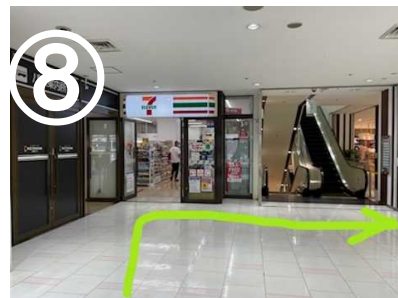

①地下鉄京都駅 南改札口を出ます。

②セブンイレブンを右手に歩きます。

③少し歩くと階段があるので降りてまっすぐ歩きます。

④階段を上ったら右へ曲がります。

⑤階段を上がります。

⑥正面入口には入らず左へ曲がります。

⑦手前の入口に入ります。

(AVANTI)

⑧右に進みます。

⑨エレベーターで9階に上がると到着します。

7月10日 ピアノステージ

龍谷大学響都ホール校友会館までの道案内

地下鉄京都駅編