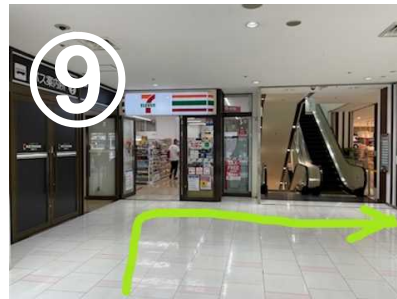

①JR京都駅 八条東口の改札を出ます。

②マクドナルドを左手に歩きます。

③外に出てください。

⑦まっすぐ進み、右へ曲がります。

⑥AVANTIを右手に歩きます。

⑤AVANTIに向かいます。

④横断歩道をまっすぐ進みます。

⑧手前の入口に入ります。

(AVANTI)

⑨右に進みます。

⑩エレベーターで9階に上がると到着します。

7月18日 ピアノステージ

龍谷大学響都ホール校友会館までの道案内

JR京都駅編