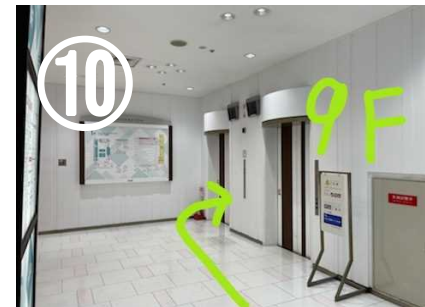

①JR京都駅 八条東口の改札を出ます。

②マクドナルドを左手に歩きます。

③外に出てください。

⑦まっすぐ進み、右へ曲がります。

⑥AVANTIを右手に歩きます。

⑤AVANTIに向かいます。

④横断歩道をまっすぐ進みます。

⑧手前の入口に入ります。

(AVANTI)

⑨右に進みます。

⑩エレベーターで9階に上がると到着します。

7月18日 ピアノステージ

龍谷大学響都ホール校友会館までの道案内

JR京都駅編