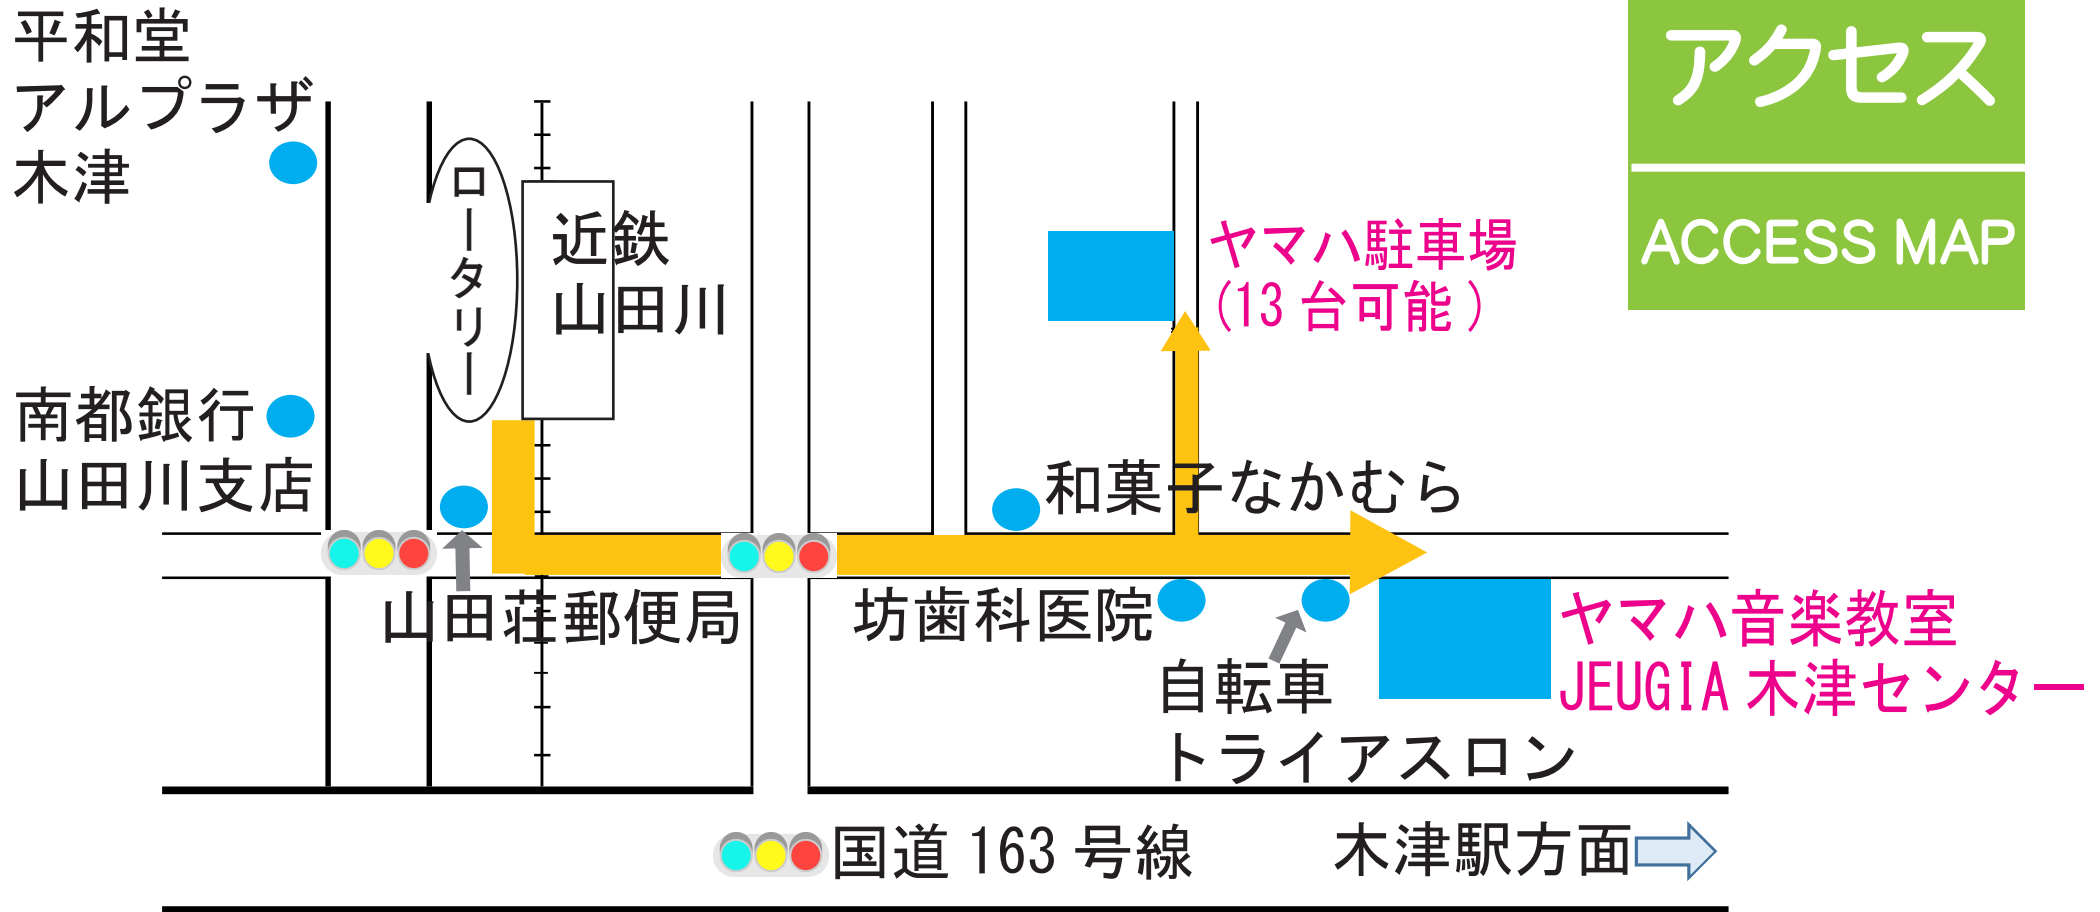

アクセス

ACCESS MAP

近鉄京都線山田川駅より東へ徒歩5分
府道八幡木津線国道163号線、
24号線などからアクセスしやすい場所です。